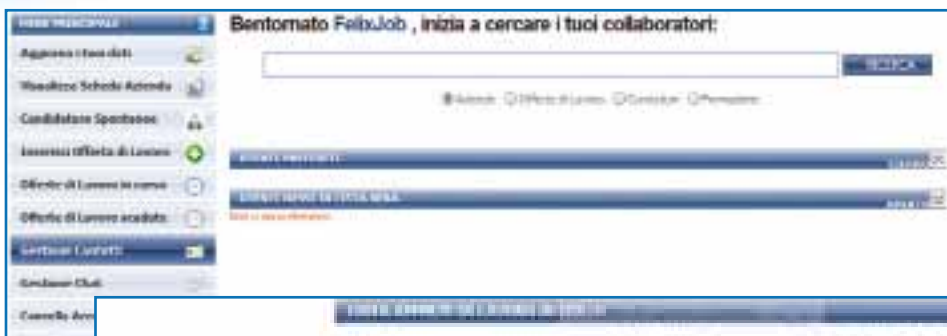

...perchè è **veloce**, intuitivo
e mi fa **risparmiare**
tempo

In **felixjob** puoi accedere
a tutte le principali
funzioni attraverso il
menu della tua **area**
riservata