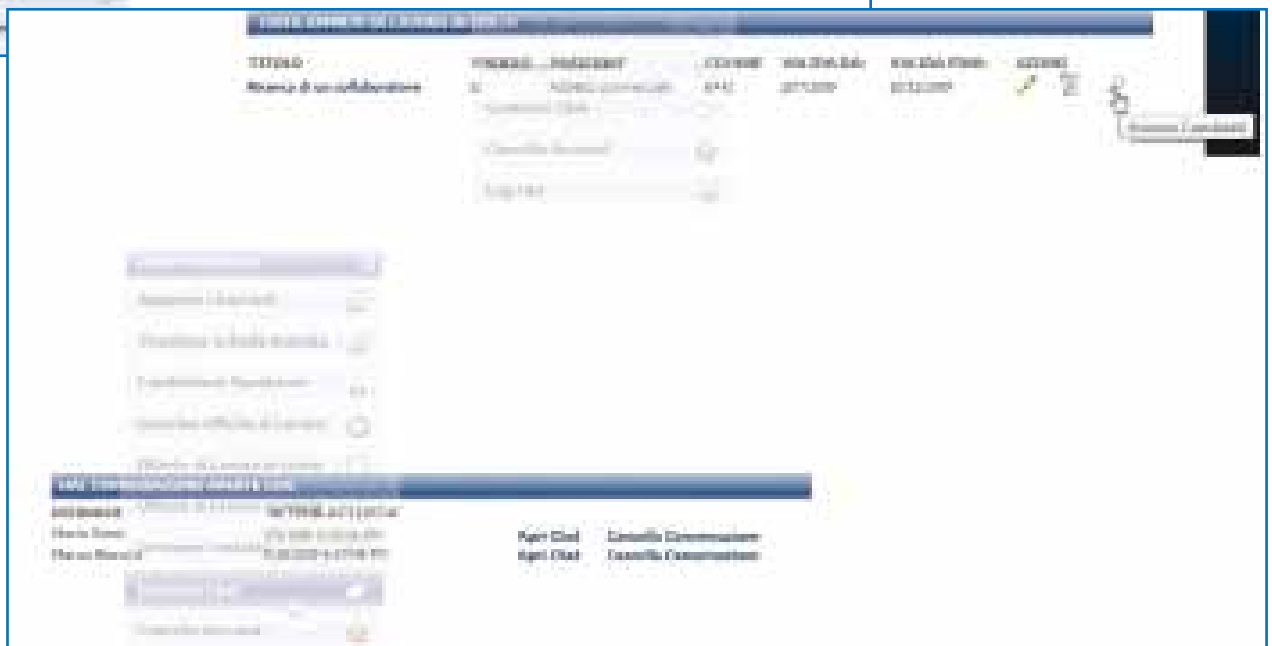

...perchè è **veloce**, intuitivo
e mi fa **risparmiare**
tempo

In **felixjob** puoi accedere
a tutte le principali
funzioni attraverso il
menu della tua **area**
riservata